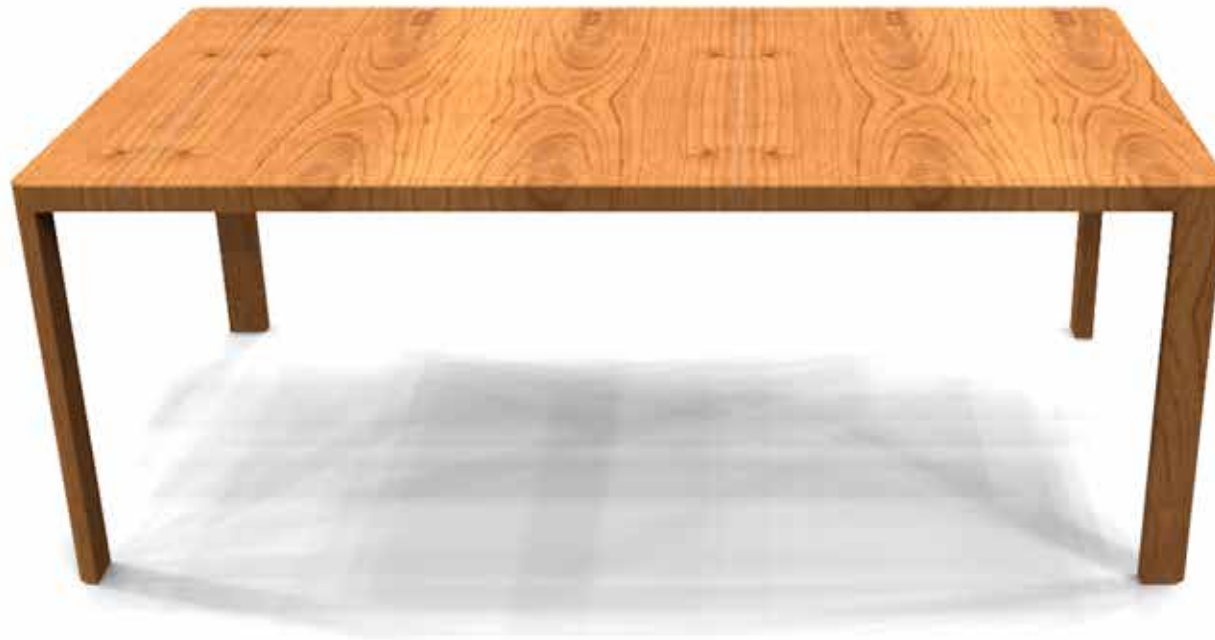

APUS® QUARTER Modell 1010303

Abmessungen in mm

Länge	Breite	Höhe	Stärke	Artikelnummer
1990	1600	760	50	1010303191650

Dieses APUS® VALERIE WINDECK Modell ist in den Edelhölzern APUS®-Ulme (vgl. oben), APUS®-Meranti, APUS®-Mahagoni und APUS®-Kiefer erhältlich